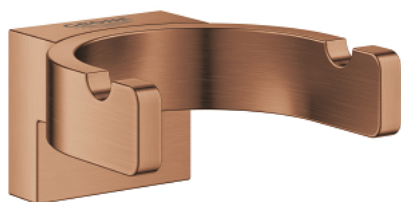

## 41 049 DL0 **SELECTION DOUBLE ROBE HOOK**

### DESCRIEREA PRODUSULUI

- Colour: brushed warm sunset
- material: metal
- fixare de perete ascunsă
- finisaj GROHE Long-Life